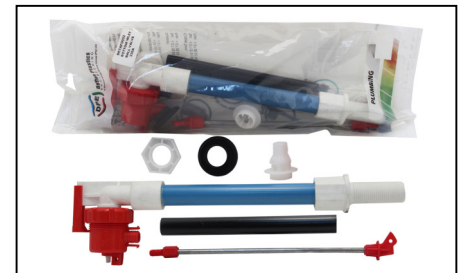

**Product Code** BRTAPD001 **Unit** PACK

**Description**  
KLEENFLO DIAPHRAM  
2'S

**Product Code** BRTAP95 **Unit** EACH

**Description**  
STOP ENDS - D SHAPED

**Product Code** BRTAP98 **Unit** EACH

**Description**  
DOWN PIPE SOCKET