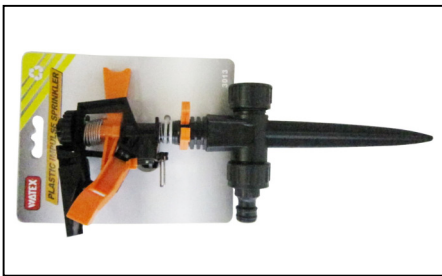

**Product Code** BRTAP30 **Unit** EACH

**Description**  
PLUMB BOB  
300 GRAMS

**Product Code** BRTAP4008 **Unit** EACH

**Description**  
GARDEN SINK AND HOSE HANGER

**Product Code** BRTAP4029 **Unit**

**Description**  
TAP ADAPTOR 16-19MM 4029