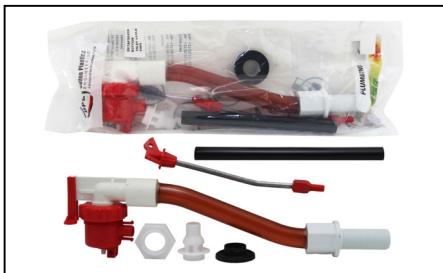

Product Code BRTAPD049A **Unit** EACH
Description
BOTTOM INLET
VAVLE BIBC