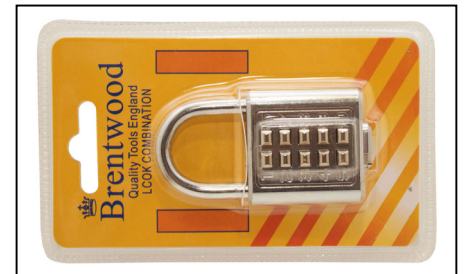

**Product Code** BRLOC264      **Unit** EACH

**Description**  
LOCK BRASS 264/38MM BRENTWOOD  
AVAIL IN:265/50MM(BRLOC265  
266/63MM (BRLOC266)

**Product Code** BRLOC364      **Unit** EACH

**Description**  
LOCK IRON 364/38MM BRENTWOOD  
AVAIL IN:365/50MM(BRLOC365  
366/63MM (BRLOC366)

**Product Code** BRLOC501 **Unit** EACH

**Description**  
BREN BRASS PAD LOCK 1'S, PRO  
50mm X 1  
5 YEARS GUARANTEE

**Product Code** BRLOCC320 **Unit** EACH

**Description**  
LOCK COMBINATION BRASS  
3 DIGIT 20MM